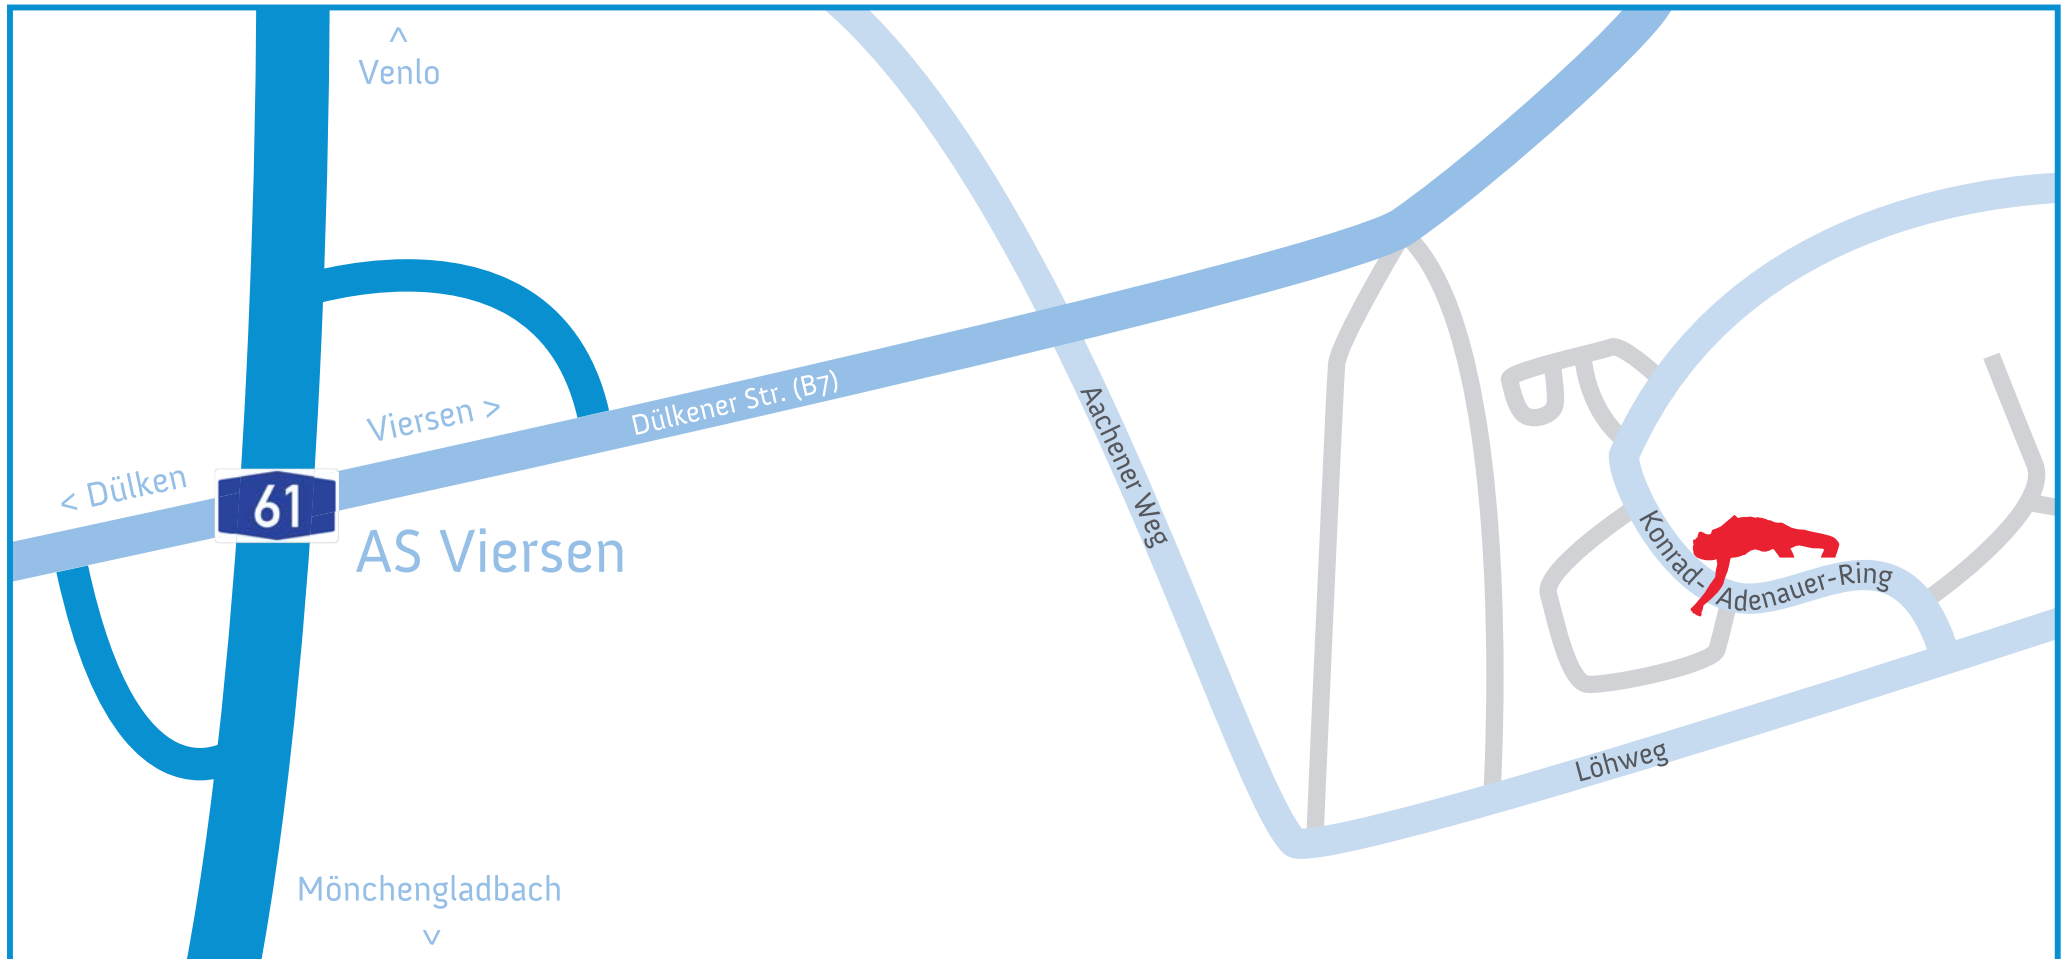

ANFAHRT

Über die A61:

Verlassen sie die Autobahn an der Ausfahrt Viersen/Dülken (7). Am Ende der Ausfahrt fahren sie auf die B7 in Richtung Viersen. An der ersten Ampelkreuzung biegen sie rechts auf den Aachener Weg ein. Nach einer Linkskurve wird der Aachener Weg zum Löhweg. Biegen sie nun die nächste größere Möglichkeit links auf den Konrad-Adenauer-Ring ein. Die Sportanlage befindet sich auf der rechten Seite.